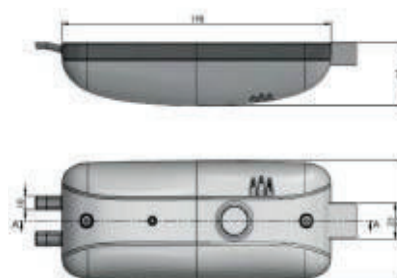

### Wi-Safe 2

- Toepassingen: koppeling met domotica, in/uitschakelen van bijv.
- CV-ketel en ventilatie, aansturen van nevenindicatoren, doormelding naar een alarmcentrale, thuiszorg, brandmeldsysteem.
- Aansturen van deuropeners, vrijloopdrangers
- 12VDC en 230 VAC Voedingsspanning. 12VDC adapter niet bijgeleverd.
- 2 x Potentiaalvrije wisselcontacten max. 5A.
- Maximale spanning aan te sluiten over de contacten is 30VDC tot 250 VAC.
- Triggerringang: input 12-24 VDC.
- Testfunctie voor de relais contacten.
- LED indicatie: Stand-by en Alarmmelding.
- Onopvallende, moderne vormgeving.
- Eenvoudige te monteren en in te stellen d.m.v. dipswitches.
- 5 jaar garantie.
- Voorzien van Wi-Safe 2 draadloze technologie -
- maximaal 50 Wi-Safe 2-apparaten op één netwerk. Incl relais.

## Technische Specificatie

AFMETINGEN	84 x 198 x 44mm
Voedingsspanning	230VAC / 50-60 Hz of 12VDC adapter
Stand-by/power	Continue groene led – 230VAC netvoeding aangesloten
Alarmsignalen	Knipperende rode led voor brand Minimaal 75 dB pulserend signaal
Montage	Muur, plafond
Garantie	5 jaar
Relais contacten	2 x potentiaalvrije wisselcontacten elk voor max. 5A Ohmse last Max. aan te sluiten spanning 30VDC / 250VAC
EAN	0816317006778
Normale bedrijfs- en opslagtemperatuur	0 – 40° C
Normale bedrijfs- en opslagvochtigheid	15% to 95% Relative luchtvochtigheid – niet condenserend
Materiaal, behuizing	ABS, UL94, V-0 classificatie
Gewicht	280 gram
Onafhankelijk getest	CE
Compatibiliteit	Werkt met: SM-F-1EU, HM-F-1EU, ST-630, HT-630, NM-CO-10X en alle overige FireAngel producten met Wi-Safe 2 technologie. Unieke oplossing voor extra meldingen naar alarmcentrale, thuiszorg, inbraaksysteem
Max. aantal deelnemers in een netwerk	Maximaal 50 stuk, incl relais